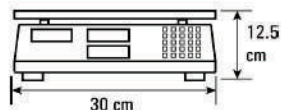

# Básculas a Prueba de Agua

Báscula Multifunciones a Prueba de Agua 30 kg x 5 g

Modelo: MAXIN-30

Plato A. Inoxidable 33 x 23 cm

Unidades: kg y lb