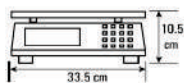

# Básculas Contadoras

Báscula Contadora 3 kg x 1 g

Modelo: B-3P

Plato A. Inoxidable 33 x 23 cm

Unidades: kg, lb

Funciones: Tara y Contadora

Comunicación Serial a Impresora o Computadora

Báscula Contadora 15 kg x 5 g