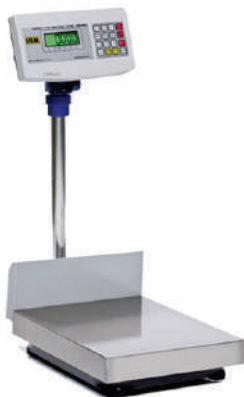

Básculas Industriales PRINT

Báscula Industrial 60 kg x 10 g

Modelo: C-60 / Plat. CH

Plato A. Inoxidable 30 x 40 cm

Unidades: kg, lb

Funciones: Tara, Memorias y Contadora

Comunicación Serial a Impresora o Computadora

Báscula Industrial 60 kg x 10 g

Modelo: C-150 / Plat. M

Plato A. Inoxidable 35 x 45 cm

Unidades: kg, lb

Funciones: Tara, Memorias y Contadora

Comunicación Serial a Impresora o Computadora

Báscula Industrial 150 kg x 20 g

Modelo: C-150 / Plat. M

Plato A. Inoxidable 35 x 45 cm

Unidades: kg, lb

Funciones: Tara, Memorias y Contadora

Comunicación Serial a Impresora o Computadora