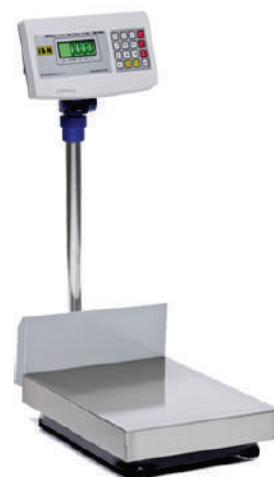

Básculas Industriales PRINT

Báscula Industrial 60 kg x 10 g

Modelo: C-60 / Plat. CH

Plato A. Inoxidable 30 x 40 cm

Unidades: kg, lb

Funciones: Tara, Memorias y Contadora

Comunicación Serial a Impresora o Computadora

Báscula Industrial 60 kg x 10 g

Modelo: C-150 / Plat. M

Plato A. Inoxidable 35 x 45 cm

Unidades: kg, lb

Funciones: Tara, Memorias y Contadora

Comunicación Serial a Impresora o Computadora

Báscula Industrial 150 kg x 20 g

Modelo: C-150 / Plat. M

Plato A. Inoxidable 35 x 45 cm

Unidades: kg, lb

Funciones: Tara, Memorias y Contadora

Comunicación Serial a Impresora o Computadora