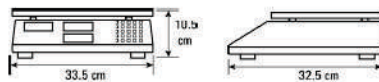

Báscula Multifunciones 30 kg x 5 g
Modelo: B-30 ECO
Plato A. Inoxidable 33 x 23 cm
Unidades: kg
Funciones: Registradora, Cambio, Memorias y Tara