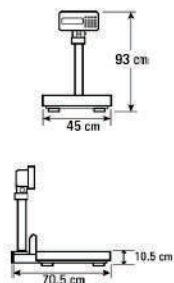

Báscula Industrial 60 kg x 10 g

Modelo: C-60 / Plat. G

Plato A. Inoxidable 45 x 60 cm

Unidades: kg, lb

Funciones: Tara, Memorias y Contadora

Comunicación Serial a Impresora o Computadora

Báscula Industrial 150 kg x 20 g

Modelo: C-150 / Plat.G

Plato A. Inoxidable 45 x 60 cm

Unidades: kg, lb

Funciones: Tara, Memorias y Contadora

Comunicación Serial a Impresora o Computadora

Báscula Industrial 300 kg x 50 g

Modelo: C-300 / Plat.G

Plato A. Inoxidable 45 x 60 cm

Unidades: kg, lb

Funciones: Tara, Memorias y Contadora

Comunicación Serial a Impresora o Computadora