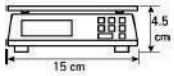

Báscula Porcionadora 1 kg x 0.1 g
Modelo: Silver K-1
Plato de Plástico 14.7 x 14.7 cm
Unidades: kg, g, lb, oz