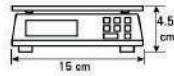

Báscula Porcionadora 5 kg x 1 g
Modelo: Silver K-5
Plato de Plástico 14.7 x 14.7 cm
Unidades: kg, g, lb, oz