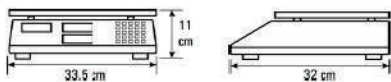

Báscula Multifunciones 40 kg x 5 g
Modelo: MAXIN-40L
Plato A. Inoxidable 33 x 23 cm
Unidades: kg, lb
Funciones: Registradora, Cambio, Memorias y Tara