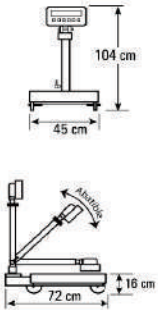

Báscula Industrial con Ruedas 300 kg x 50 g

Modelo: ARGON-300

Plato A. Inoxidable 45 x 60 cm

Unidades: kg, lb

Funciones: Tara, Peso Fijo, Contadora

Báscula Industrial con Ruedas 500 kg x 100 g

Modelo: ARGON-500

Plato A. Inoxidable 45 x 60 cm

Unidades: kg, lb

Funciones: Tara, Peso Fijo, Contadora

Báscula Industrial con Ruedas 600 kg x 100 g

Modelo: ARGON-600

Plato A. Inoxidable 60 x 80 cm

Unidades: kg, lb

Funciones: Tara, Peso Fijo, Contadora