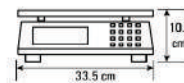

Báscula Contadora 30 kg x 5 g

Modelo: B-30P

Plato A. Inoxidable 33 x 23 cm

Unidades: kg, lb

Funciones: Tara y Contadora

Comunicación Serial a Impresora o Computadora