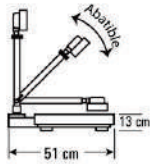

Básculas Almacén PRICE

Báscula Industrial 100 kg x 20 g

Modelo: PRICE-100

Plato A. Inoxidable 30 x 40 cm

Unidades: kg, lb

Funciones: Registradora, Cambio, Memorias y Tara

Báscula Industrial 200 kg x 50 g

Modelo: ARGON-200

Plato A. Inoxidable 40 x 50 cm

Unidades: kg, lb

Funciones: Registradora, Cambio, Memorias y Tara

*Respaldo Opcional

Báscula Industrial 300 kg x 50 g

Modelo: PRICE-300

Plato A. Inoxidable 45 x 60 cm

Unidades: kg, lb

Funciones: Registradora, Cambio, Memorias y Tara