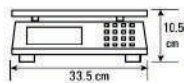

Báscula Contadora 15 kg x 5 g

Modelo: B-15P

Plato A. Inoxidable 33 x 23 cm

Unidades: kg, lb

Funciones: Tara y Contadora

Comunicación Serial a Impresora o Computadora