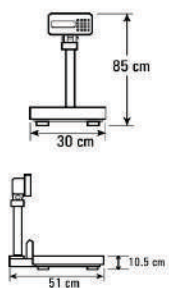

Básculas Industriales PRINT

Báscula Industrial 60 kg x 10 g

Modelo: C-60 / Plat. CH

Plato A. Inoxidable 30 x 40 cm

Unidades: kg, lb

Funciones: Tara, Memorias y Contadora

Comunicación Serial a Impresora o Computadora

Báscula Industrial 60 kg x 10 g

Modelo: C-150 / Plat. M

Plato A. Inoxidable 35 x 45 cm

Unidades: kg, lb

Funciones: Tara, Memorias y Contadora

Comunicación Serial a Impresora o Computadora

Báscula Industrial 150 kg x 20 g

Modelo: C-150 / Plat. M

Plato A. Inoxidable 35 x 45 cm

Unidades: kg, lb

Funciones: Tara, Memorias y Contadora

Comunicación Serial a Impresora o Computadora