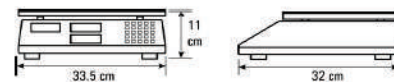

© 33 2962 0696

✉ Ventas@basmex.com.mx 🌐 www.basmex.com.mx