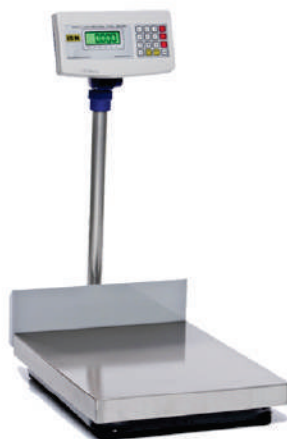

Báscula Industrial 60 kg x 10 g

Modelo: C-60 / Plat. G

Plato A. Inoxidable 45 x 60 cm

Unidades: kg, lb

Funciones: Tara, Memorias y Contadora

Comunicación Serial a Impresora o Computadora

Báscula Industrial 150 kg x 20 g

Modelo: C-150 / Plat.G

Plato A. Inoxidable 45 x 60 cm

Unidades: kg, lb

Funciones: Tara, Memorias y Contadora

Comunicación Serial a Impresora o Computadora

Báscula Industrial 300 kg x 50 g

Modelo: C-300 / Plat.G

Plato A. Inoxidable 45 x 60 cm

Unidades: kg, lb

Funciones: Tara, Memorias y Contadora

Comunicación Serial a Impresora o Computadora

© 33 2962 0696

✉ Ventas@basmex.com.mx 🌐 www.basmex.com.mx