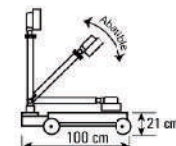

Báscula Almacén con Ruedas 300 kg x 50 g

Modelo: PRICE-300

Plato A. Inoxidable 45 x 60 cm

Unidades: kg, lb

Funciones: Tara, Peso Fijo, Contadora

Báscula Industrial 500 kg x 100 g

Modelo: PRICE-500

Plato A. Inoxidable 45 x 60 cm

Unidades: kg, lb

Funciones: Tara, Peso Fijo, Contadora

Báscula Industrial con Ruedas 500 kg x 100 g

Modelo: PRICE-500

Plato A. Inoxidable 60 x 80 cm

Unidades: kg, lb

Funciones: Tara, Peso Fijo, Contadora