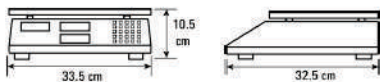

Báscula Multifunciones 40 kg x 5 g
Modelo: B-40 ECO
Plato A. Inoxidable 33 x 23 cm
Unidades: kg
Funciones: Registradora, Cambio, Memorias y Tara