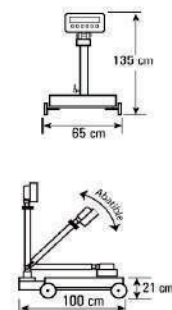

Báscula Industrial con Ruedas 300 kg x 50 g

Modelo: ARGON-300

Plato A. Inoxidable 45 x 60 cm

Unidades: kg, lb

Funciones: Tara, Peso Fijo, Contadora

Báscula Industrial con Ruedas 500 kg x 100 g

Modelo: ARGON-500

Plato A. Inoxidable 45 x 60 cm

Unidades: kg, lb

Funciones: Tara, Peso Fijo, Contadora

Báscula Industrial con Ruedas 600 kg x 100 g

Modelo: ARGON-600

Plato A. Inoxidable 60 x 80 cm

Unidades: kg, lb

Funciones: Tara, Peso Fijo, Contadora