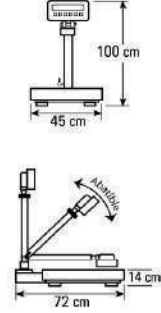

Básculas Industriales ARGON

Báscula Industrial 150 kg x 20 g

Modelo: ARGON-150 chica

Plato A. Inoxidable 30 x 40 cm

Unidades: kg, lb

Funciones: Tara, Peso Fijo, Contadora

Báscula Industrial 150 kg x 20 g

Modelo: ARGON-150

Plato A. Inoxidable 40 x 50 cm

Unidades: kg, lb

Funciones: Tara, Peso Fijo, Contadora

*Respaldo Opcional

Báscula Industrial 300 kg x 50 g

Modelo: ARGON-300

Plato A. Inoxidable 45 x 60 cm

Unidades: kg, lb

Funciones: Tara, Peso Fijo, Contadora