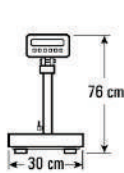

Básculas Almacén PRICE

Báscula Industrial 100 kg x 20 g

Modelo: PRICE-100

Plato A. Inoxidable 30 x 40 cm

Unidades: kg, lb

Funciones: Registradora, Cambio, Memorias y Tara

Báscula Industrial 200 kg x 50 g

Modelo: ARGON-200

Plato A. Inoxidable 40 x 50 cm

Unidades: kg, lb

Funciones: Registradora, Cambio, Memorias y Tara

*Respaldo Opcional

Báscula Industrial 300 kg x 50 g

Modelo: PRICE-300

Plato A. Inoxidable 45 x 60 cm

Unidades: kg, lb

Funciones: Registradora, Cambio, Memorias y Tara