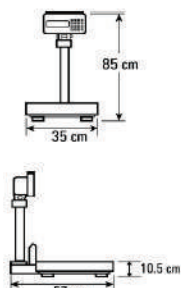

Básculas Industriales PRINT

Báscula Industrial 60 kg x 10 g

Modelo: C-60 / Plat. CH

Plato A. Inoxidable 30 x 40 cm

Unidades: kg, lb

Funciones: Tara, Memorias y Contadora

Comunicación Serial a Impresora o Computadora

Báscula Industrial 60 kg x 10 g

Modelo: C-150 / Plat. M

Plato A. Inoxidable 35 x 45 cm

Unidades: kg, lb

Funciones: Tara, Memorias y Contadora

Comunicación Serial a Impresora o Computadora

Báscula Industrial 150 kg x 20 g

Modelo: C-150 / Plat. M

Plato A. Inoxidable 35 x 45 cm

Unidades: kg, lb

Funciones: Tara, Memorias y Contadora

Comunicación Serial a Impresora o Computadora