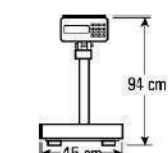

Báscula Almacén con Ruedas 300 kg x 50 g

Modelo: PRICE-300

Plato A. Inoxidable 45 x 60 cm

Unidades: kg, lb

Funciones: Tara, Peso Fijo, Contadora

Báscula Industrial 500 kg x 100 g

Modelo: PRICE-500

Plato A. Inoxidable 45 x 60 cm

Unidades: kg, lb

Funciones: Tara, Peso Fijo, Contadora

Báscula Industrial con Ruedas 500 kg x 100 g

Modelo: PRICE-500

Plato A. Inoxidable 60 x 80 cm

Unidades: kg, lb

Funciones: Tara, Peso Fijo, Contadora