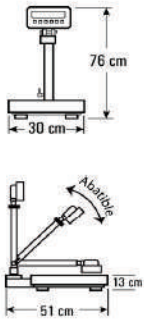

Básculas Industriales ARGON

Báscula Industrial 150 kg x 20 g

Modelo: ARGON-150 chica

Plato A. Inoxidable 30 x 40 cm

Unidades: kg, lb

Funciones: Tara, Peso Fijo, Contadora

Báscula Industrial 150 kg x 20 g

Modelo: ARGON-150

Plato A. Inoxidable 40 x 50 cm

Unidades: kg, lb

Funciones: Tara, Peso Fijo, Contadora

*Respaldo Opcional

Báscula Industrial 300 kg x 50 g

Modelo: ARGON-300

Plato A. Inoxidable 45 x 60 cm

Unidades: kg, lb

Funciones: Tara, Peso Fijo, Contadora