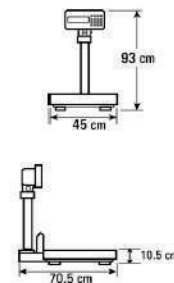

Báscula Industrial 60 kg x 10 g

Modelo: C-60 / Plat. G

Plato A. Inoxidable 45 x 60 cm

Unidades: kg, lb

Funciones: Tara, Memorias y Contadora

Comunicación Serial a Impresora o Computadora

Báscula Industrial 150 kg x 20 g

Modelo: C-150 / Plat.G

Plato A. Inoxidable 45 x 60 cm

Unidades: kg, lb

Funciones: Tara, Memorias y Contadora

Comunicación Serial a Impresora o Computadora

Báscula Industrial 300 kg x 50 g

Modelo: C-300 / Plat.G

Plato A. Inoxidable 45 x 60 cm

Unidades: kg, lb

Funciones: Tara, Memorias y Contadora

Comunicación Serial a Impresora o Computadora