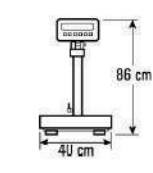

Básculas Almacén PRICE

Báscula Industrial 100 kg x 20 g

Modelo: PRICE-100

Plato A. Inoxidable 30 x 40 cm

Unidades: kg, lb

Funciones: Registradora, Cambio, Memorias y Tara

Báscula Industrial 200 kg x 50 g

Modelo: ARGON-200

Plato A. Inoxidable 40 x 50 cm

Unidades: kg, lb

Funciones: Registradora, Cambio, Memorias y Tara

*Respaldo Opcional

Báscula Industrial 300 kg x 50 g

Modelo: PRICE-300

Plato A. Inoxidable 45 x 60 cm

Unidades: kg, lb

Funciones: Registradora, Cambio, Memorias y Tara