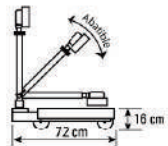

Báscula Almacén con Ruedas 300 kg x 50 g

Modelo: PRICE-300

Plato A. Inoxidable 45 x 60 cm

Unidades: kg, lb

Funciones: Tara, Peso Fijo, Contadora

Báscula Industrial 500 kg x 100 g

Modelo: PRICE-500

Plato A. Inoxidable 45 x 60 cm

Unidades: kg, lb

Funciones: Tara, Peso Fijo, Contadora

Báscula Industrial con Ruedas 500 kg x 100 g

Modelo: PRICE-500

Plato A. Inoxidable 60 x 80 cm

Unidades: kg, lb

Funciones: Tara, Peso Fijo, Contadora