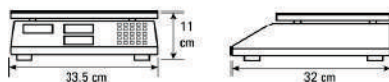

Báscula Multifunciones 40 kg x 5 g
Modelo: B-40 INOX
Plato A. Inoxidable 30 x 22 cm
Unidades: kg
Funciones: Registradora, Cambio, Memorias y Tara