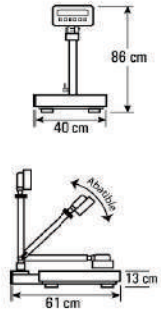

Básculas Industriales ARGON

Báscula Industrial 150 kg x 20 g

Modelo: ARGON-150 chica

Plato A. Inoxidable 30 x 40 cm

Unidades: kg, lb

Funciones: Tara, Peso Fijo, Contadora

Báscula Industrial 150 kg x 20 g

Modelo: ARGON-150

Plato A. Inoxidable 40 x 50 cm

Unidades: kg, lb

Funciones: Tara, Peso Fijo, Contadora

*Respaldo Opcional

Báscula Industrial 300 kg x 50 g

Modelo: ARGON-300

Plato A. Inoxidable 45 x 60 cm

Unidades: kg, lb

Funciones: Tara, Peso Fijo, Contadora