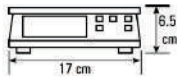

# Básculas Porcionadoras

Báscula Porcionadora 1 kg x 0.1 g  
 Modelo: Silver K-1  
 Plato de Plástico 14.7 x 14.7 cm  
 Unidades: kg, g, lb, oz

Báscula Porcionadora 5 kg x 1 g  
 Modelo: Silver K-5  
 Plato de Plástico 14.7 x 14.7 cm  
 Unidades: kg, g, lb, oz

Báscula Porcionadora 1 kg x 0.1 g  
 Modelo: B-1P  
 Plato de A. Inoxidable 14.7 x 17 cm  
 Unidades: kg, g, lb, oz

Báscula Porcionadora 5 kg x 1 g  
 Modelo: B-5P  
 Plato de A. Inoxidable 14.7 x 17 cm  
 Unidades: kg, g, lb, oz