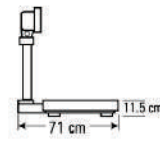

Báscula Almacén con Ruedas 300 kg x 50 g

Modelo: PRICE-300

Plato A. Inoxidable 45 x 60 cm

Unidades: kg, lb

Funciones: Tara, Peso Fijo, Contadora

Báscula Industrial 500 kg x 100 g

Modelo: PRICE-500

Plato A. Inoxidable 45 x 60 cm

Unidades: kg, lb

Funciones: Tara, Peso Fijo, Contadora

Báscula Industrial con Ruedas 500 kg x 100 g

Modelo: PRICE-500

Plato A. Inoxidable 60 x 80 cm

Unidades: kg, lb

Funciones: Tara, Peso Fijo, Contadora