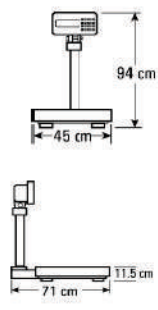

Báscula Industrial con Ruedas 300 kg x 50 g

Modelo: ARGON-300

Plato A. Inoxidable 45 x 60 cm

Unidades: kg, lb

Funciones: Tara, Peso Fijo, Contadora

Báscula Industrial con Ruedas 500 kg x 100 g

Modelo: ARGON-500

Plato A. Inoxidable 45 x 60 cm

Unidades: kg, lb

Funciones: Tara, Peso Fijo, Contadora

Báscula Industrial con Ruedas 600 kg x 100 g

Modelo: ARGON-600

Plato A. Inoxidable 60 x 80 cm

Unidades: kg, lb

Funciones: Tara, Peso Fijo, Contadora