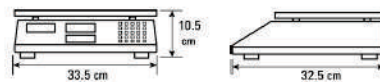

Báscula Multifunciones 40 kg x 5 g
Modelo: MAXIN-40
Plato A. Inoxidable 33 x 23 cm
Unidades: kg, lb
Funciones: Registradora, Cambio, Memorias y Tara