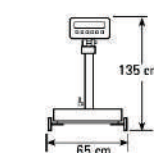

Báscula Almacén con Ruedas 300 kg x 50 g

Modelo: PRICE-300

Plato A. Inoxidable 45 x 60 cm

Unidades: kg, lb

Funciones: Tara, Peso Fijo, Contadora

Báscula Industrial 500 kg x 100 g

Modelo: PRICE-500

Plato A. Inoxidable 45 x 60 cm

Unidades: kg, lb

Funciones: Tara, Peso Fijo, Contadora

Báscula Industrial con Ruedas 500 kg x 100 g

Modelo: PRICE-500

Plato A. Inoxidable 60 x 80 cm

Unidades: kg, lb

Funciones: Tara, Peso Fijo, Contadora