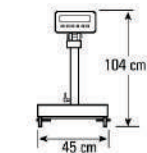

Báscula Almacén con Ruedas 300 kg x 50 g

Modelo: PRICE-300

Plato A. Inoxidable 45 x 60 cm

Unidades: kg, lb

Funciones: Tara, Peso Fijo, Contadora

Báscula Industrial 500 kg x 100 g

Modelo: PRICE-500

Plato A. Inoxidable 45 x 60 cm

Unidades: kg, lb

Funciones: Tara, Peso Fijo, Contadora

Báscula Industrial con Ruedas 500 kg x 100 g

Modelo: PRICE-500

Plato A. Inoxidable 60 x 80 cm

Unidades: kg, lb

Funciones: Tara, Peso Fijo, Contadora