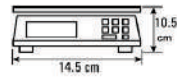

Báscula Porcionadora 6 kg x 1 g
Modelo: B-6P
Plato de A. Inoxidable 22 x 27 cm
Unidades: kg, lb
Funciones: Tara y Contadora