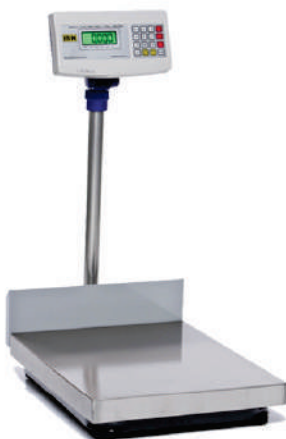

Báscula Industrial 60 kg x 10 g

Modelo: C-60 / Plat. G

Plato A. Inoxidable 45 x 60 cm

Unidades: kg, lb

Funciones: Tara, Memorias y Contadora

Comunicación Serial a Impresora o Computadora

Báscula Industrial 150 kg x 20 g

Modelo: C-150 / Plat.G

Plato A. Inoxidable 45 x 60 cm

Unidades: kg, lb

Funciones: Tara, Memorias y Contadora

Comunicación Serial a Impresora o Computadora

Báscula Industrial 300 kg x 50 g

Modelo: C-300 / Plat.G

Plato A. Inoxidable 45 x 60 cm

Unidades: kg, lb

Funciones: Tara, Memorias y Contadora

Comunicación Serial a Impresora o Computadora

© 33 2962 0696

✉ Ventas@basmex.com.mx 🌐 www.basmex.com.mx