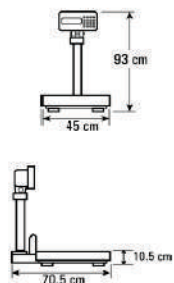

Báscula Industrial 60 kg x 10 g

Modelo: C-60 / Plat. G

Plato A. Inoxidable 45 x 60 cm

Unidades: kg, lb

Funciones: Tara, Memorias y Contadora

Comunicación Serial a Impresora o Computadora

Báscula Industrial 150 kg x 20 g

Modelo: C-150 / Plat.G

Plato A. Inoxidable 45 x 60 cm

Unidades: kg, lb

Funciones: Tara, Memorias y Contadora

Comunicación Serial a Impresora o Computadora

Báscula Industrial 300 kg x 50 g

Modelo: C-300 / Plat.G

Plato A. Inoxidable 45 x 60 cm

Unidades: kg, lb

Funciones: Tara, Memorias y Contadora

Comunicación Serial a Impresora o Computadora