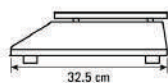

# Básculas Contadoras

Báscula Contadora 3 kg x 1 g

Modelo: B-3P

Plato A. Inoxidable 33 x 23 cm

Unidades: kg, lb

Funciones: Tara y Contadora

Comunicación Serial a Impresora o Computadora

Báscula Contadora 15 kg x 5 g