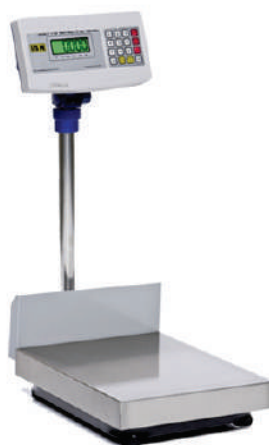

Básculas Industriales PRINT

Báscula Industrial 60 kg x 10 g

Modelo: C-60 / Plat. CH

Plato A. Inoxidable 30 x 40 cm

Unidades: kg, lb

Funciones: Tara, Memorias y Contadora

Comunicación Serial a Impresora o Computadora

Báscula Industrial 60 kg x 10 g

Modelo: C-150 / Plat. M

Plato A. Inoxidable 35 x 45 cm

Unidades: kg, lb

Funciones: Tara, Memorias y Contadora

Comunicación Serial a Impresora o Computadora

Báscula Industrial 150 kg x 20 g

Modelo: C-150 / Plat. M

Plato A. Inoxidable 35 x 45 cm

Unidades: kg, lb

Funciones: Tara, Memorias y Contadora

Comunicación Serial a Impresora o Computadora