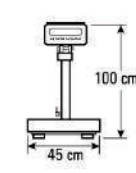

Básculas Almacén PRICE

Báscula Industrial 100 kg x 20 g

Modelo: PRICE-100

Plato A. Inoxidable 30 x 40 cm

Unidades: kg, lb

Funciones: Registradora, Cambio, Memorias y Tara

Báscula Industrial 200 kg x 50 g

Modelo: ARGON-200

Plato A. Inoxidable 40 x 50 cm

Unidades: kg, lb

Funciones: Registradora, Cambio, Memorias y Tara

*Respaldo Opcional

Báscula Industrial 300 kg x 50 g

Modelo: PRICE-300

Plato A. Inoxidable 45 x 60 cm

Unidades: kg, lb

Funciones: Registradora, Cambio, Memorias y Tara