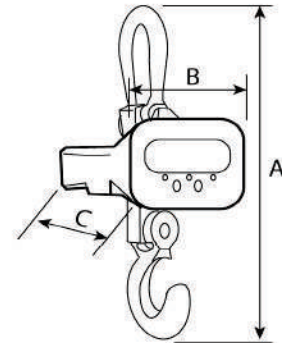

Con Control Remoto

Báscula Electrónica Tipo Grúa 5 t x 1 kg

Modelo: TITAN-5

Unidades: kg, lb

Con Control Remoto

Báscula Electrónica Tipo Grúa 10 t x 2 kg

Modelo: TITAN-10

Unidades: kg, lb

Con Control Remoto

	A (cm)	B (cm)	C (cm)
TITAN-1	42	18.5	26
TITAN-3	52	18.5	26
TITAN-5	59	18.5	26
TITAN-10	64	18.5	26

© 33 2962 0696

✉ Ventas@basmex.com.mx 🌐 www.basmex.com.mx