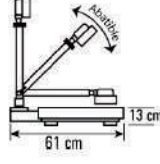

Básculas Almacén PRICE

Báscula Industrial 100 kg x 20 g

Modelo: PRICE-100

Plato A. Inoxidable 30 x 40 cm

Unidades: kg, lb

Funciones: Registradora, Cambio, Memorias y Tara

Báscula Industrial 200 kg x 50 g

Modelo: ARGON-200

Plato A. Inoxidable 40 x 50 cm

Unidades: kg, lb

Funciones: Registradora, Cambio, Memorias y Tara

*Respaldo Opcional

Báscula Industrial 300 kg x 50 g

Modelo: PRICE-300

Plato A. Inoxidable 45 x 60 cm

Unidades: kg, lb

Funciones: Registradora, Cambio, Memorias y Tara