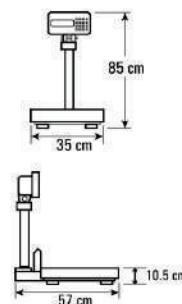

Básculas Industriales PRINT

Báscula Industrial 60 kg x 10 g

Modelo: C-60 / Plat. CH

Plato A. Inoxidable 30 x 40 cm

Unidades: kg, lb

Funciones: Tara, Memorias y Contadora

Comunicación Serial a Impresora o Computadora

Báscula Industrial 60 kg x 10 g

Modelo: C-150 / Plat. M

Plato A. Inoxidable 35 x 45 cm

Unidades: kg, lb

Funciones: Tara, Memorias y Contadora

Comunicación Serial a Impresora o Computadora

Báscula Industrial 150 kg x 20 g

Modelo: C-150 / Plat. M

Plato A. Inoxidable 35 x 45 cm

Unidades: kg, lb

Funciones: Tara, Memorias y Contadora

Comunicación Serial a Impresora o Computadora