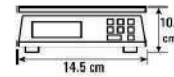

Báscula Porcionadora 15 kg x 5 g
Modelo: B-15P
Plato de A. Inoxidable 22 x 27 cm
Unidades: kg, lb
Funciones: Tara y Contadora