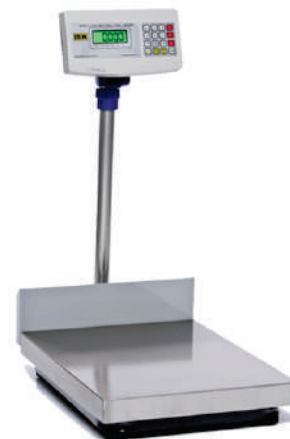

Báscula Industrial 60 kg x 10 g

Modelo: C-60 / Plat. G

Plato A. Inoxidable 45 x 60 cm

Unidades: kg, lb

Funciones: Tara, Memorias y Contadora

Comunicación Serial a Impresora o Computadora

Báscula Industrial 150 kg x 20 g

Modelo: C-150 / Plat.G

Plato A. Inoxidable 45 x 60 cm

Unidades: kg, lb

Funciones: Tara, Memorias y Contadora

Comunicación Serial a Impresora o Computadora

Báscula Industrial 300 kg x 50 g

Modelo: C-300 / Plat.G

Plato A. Inoxidable 45 x 60 cm

Unidades: kg, lb

Funciones: Tara, Memorias y Contadora

Comunicación Serial a Impresora o Computadora

© 33 2962 0696

✉ Ventas@basmex.com.mx 🌐 www.basmex.com.mx