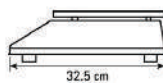

Báscula Contadora 15 kg x 5 g

Modelo: B-15P

Plato A. Inoxidable 33 x 23 cm

Unidades: kg, lb

Funciones: Tara y Contadora

Comunicación Serial a Impresora o Computadora