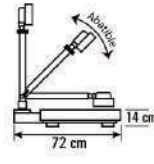

Básculas Almacén PRICE

Báscula Industrial 100 kg x 20 g

Modelo: PRICE-100

Plato A. Inoxidable 30 x 40 cm

Unidades: kg, lb

Funciones: Registradora, Cambio, Memorias y Tara

Báscula Industrial 200 kg x 50 g

Modelo: ARGON-200

Plato A. Inoxidable 40 x 50 cm

Unidades: kg, lb

Funciones: Registradora, Cambio, Memorias y Tara

*Respaldo Opcional

Báscula Industrial 300 kg x 50 g

Modelo: PRICE-300

Plato A. Inoxidable 45 x 60 cm

Unidades: kg, lb

Funciones: Registradora, Cambio, Memorias y Tara